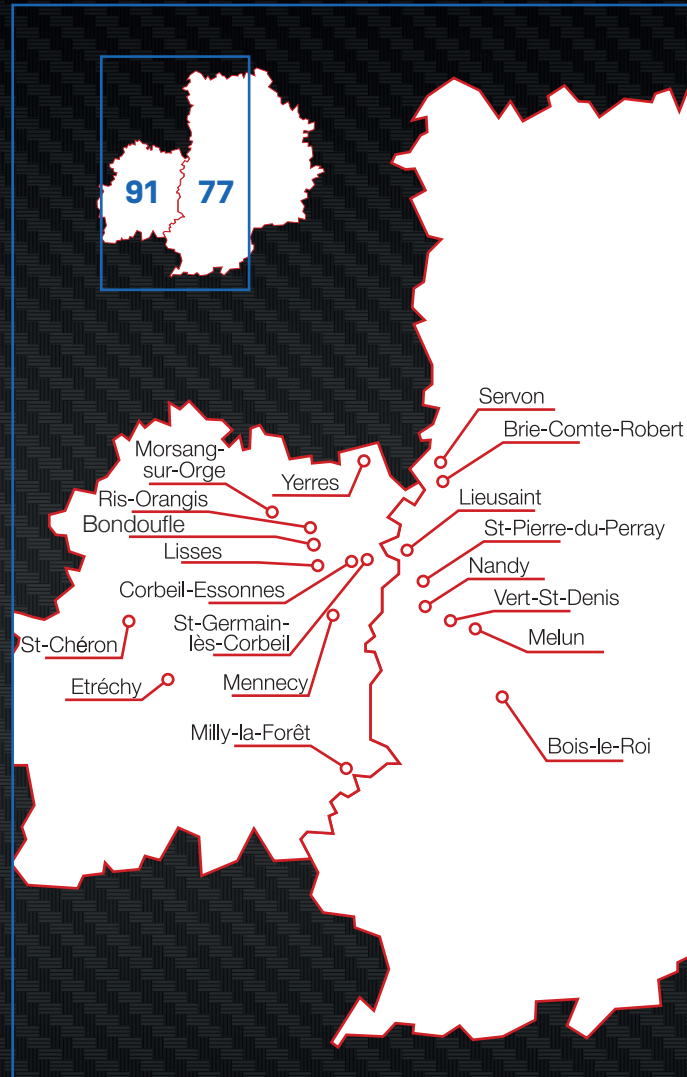

MELUN

Gymnase des récollets - Avenue de Vaux le pénil, 77000 Melun

MENNECY

Salle de la Verville - 4 place de l'école de la Verville, 91540 MenneCY

MILLY-LA-FORET

Gymnase Municipal - Rue de l'Hermite - 91490 Milly-La-Forêt

MORSANG SUR ORGE

Gymnase Delaune - Allée des Pervenches, 91390 Morsang-sur-Orge
* Gymnase Rousseau - Allée des Pervenches, 91390 Morsang-sur-Orge

RIS-ORANGIS

Complexe Latruberce - 2 Rue de Fromont, 91130 Ris-Orangis
* Gymnase Jean-Luc Rouge - Rue Rony Gallaghère, 91130 Ris-Orangis

ST CHÉRON

Dojo, Espace les Closeaux - Route d'Etampes, 91530 Saint-Chéron

ST-GERMAIN-LÈS-CORBEIL

Gymnase COSEC
Avenue Charles de Gaulle, 91250 Saint-Germain-lès-Corbeil

ST-PIERRE-DU-PERRAY

Gymnase Lachenal - Avenue Louis Lachenal, 91280 Saint-Pierre-du-Perray

SENART - LIEUSAIN

Gymnase Dacoury - 8 Boulevard Victor Schoelcher, 77127 Lieusaint

SENART - NANDY

Gymnase Salle des arts et de la danse
117 chemin d'Arvigny, 77176 Nandy

SENART - SEINE PORT

36 Rue de Melun, 77240 Seine-Port

SENART - VERT-ST-DENIS

Dojo Sonia Delaunay - 5 Rue Aimé Césaire, 77240 Vert-Saint-Denis
* Gymnase Bombard - Rue de la Fontaine Ronde, 77240 Vert-Saint-Denis

SERVON

Salle Polyvalente Roger Coudert - 15 rue de la Poste, 77170 Servon
* Dojo de la Mairie - 15 rue de la Poste, 77170 Servon

YERRES

CYLAM - Dojo Mengoni - 13 rue Lucien Manès, 91330 Yerres

CARTE DES CLUBS